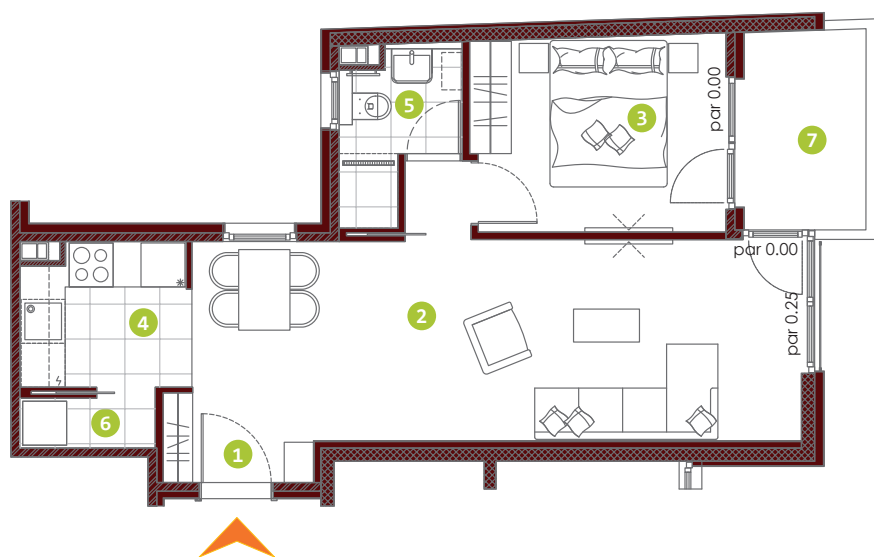

Položaj stana u objektu

Osnova stana

3D prikaz stana

Prikazi enterijera su informativnog karaktera i nisu predmet prodaje. Za više informacija obratite se prodajnom timu „Zelene avenije“.

## JEDNOIPOSOBAN STAN

| br. | prostorije                  | P (m <sup>2</sup> ) |
|-----|-----------------------------|---------------------|
| 1   | ULAZNI HOL                  | 2,68                |
| 2   | DNEVNA SOBA<br>I TRPEZARIJA | 22,70               |
| 3   | SPAVAĆA SOBA                | 9,27                |
| 4   | KUHINJA                     | 4,42                |
| 5   | KUPATILO                    | 3,12                |
| 6   | VEŠERNICA                   | 1,26                |
| 7   | TERASA                      | 4,74                |

Površina stana: 48,19 m<sup>2</sup>

L2 T1-1.5/1-8

st. 1, 7, 13, 19, 25, 31, 37, 43