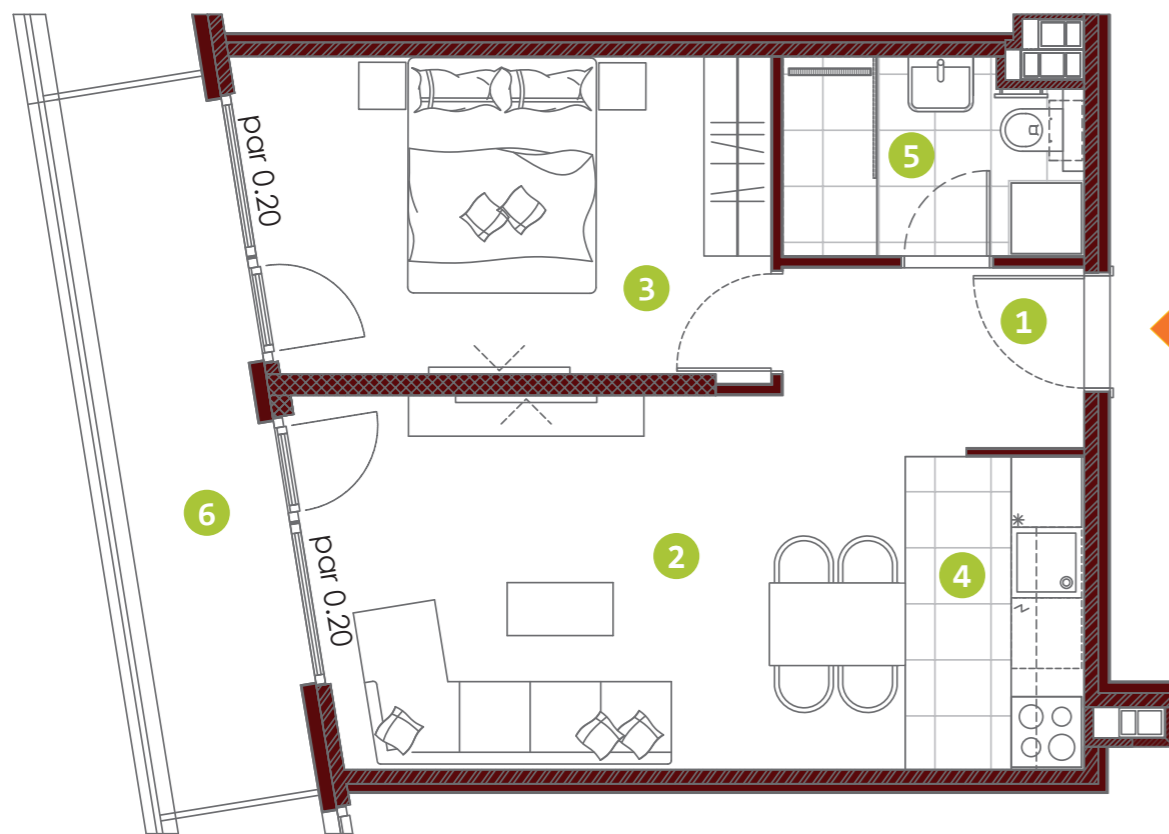

Položaj stana u objektu

3D prikaz stana

Osnova stana

Prikazi enterijera su informativnog karaktera i nisu predmet prodaje. Za više informacija obratite se prodajnom timu „Zelene avenije“.

JEDNOIPOSOBAN STAN penthouse

br.	prostorije	P (m ²)
1	ULAZNI HOL	1,53
2	DNEVNA SOBA I TRPEZARIJA	18,25
3	SPAVAĆA SOBA	12,11
4	KUHINJA	4,04
5	KUPATILO	4,14
6	TERASA	8,26

Površina stana: 48,33 m²

L2 T2-1.5/Ps
st. 55