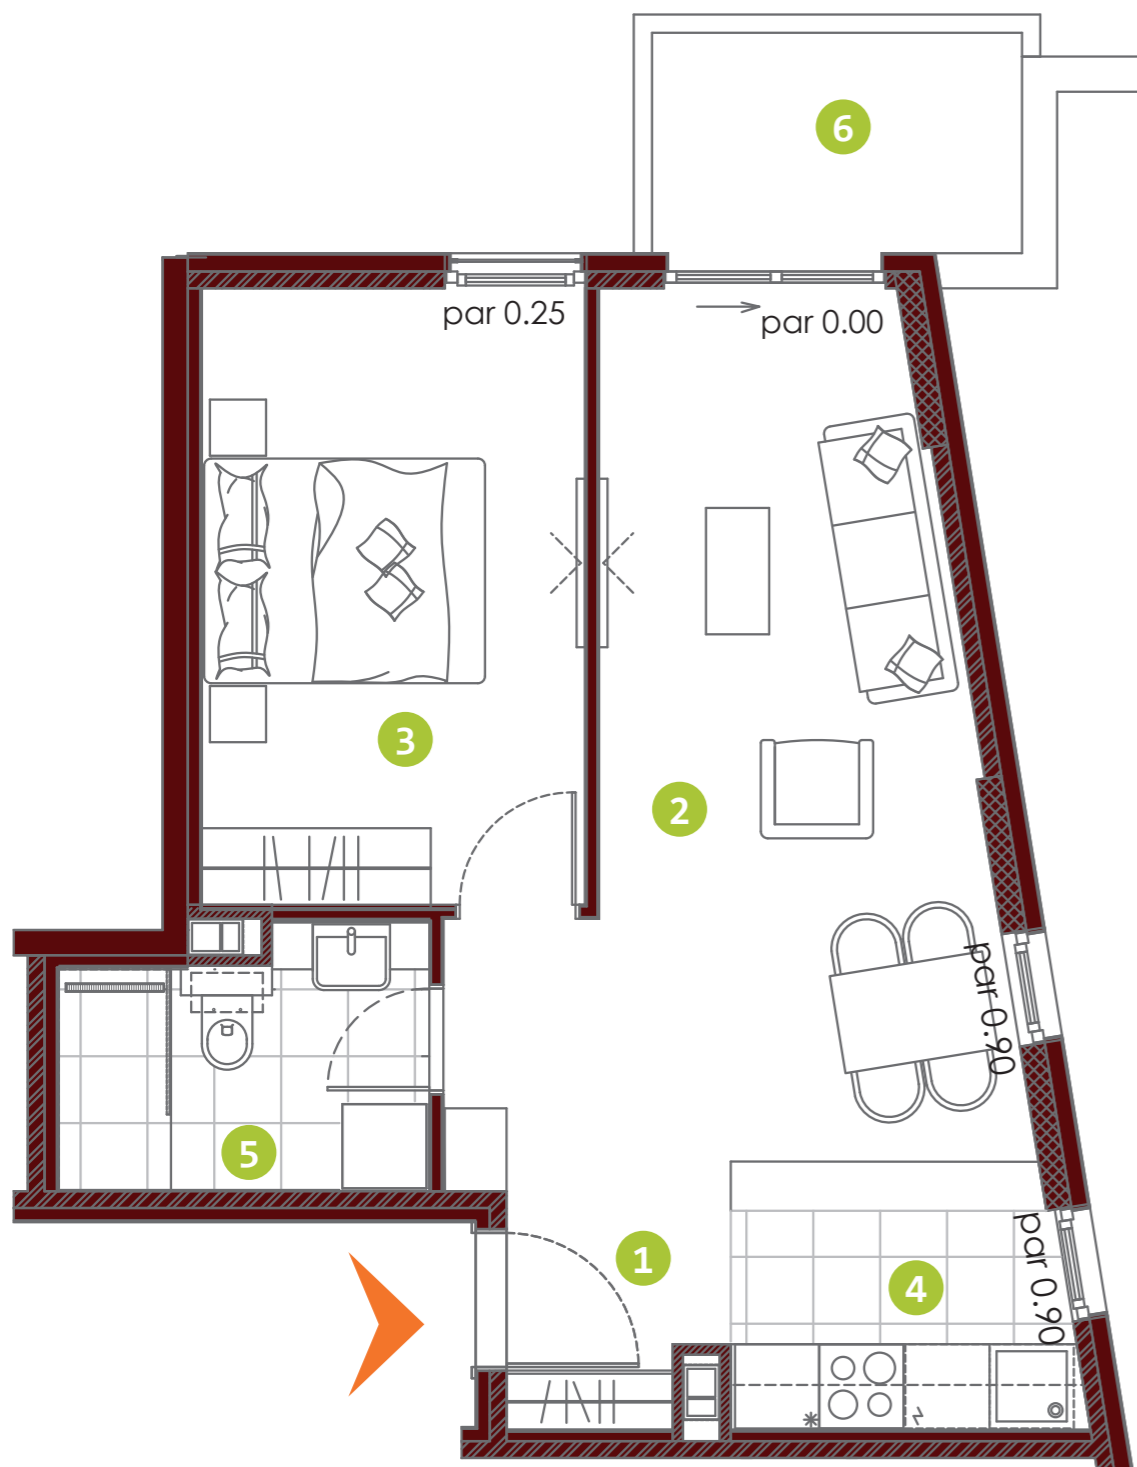

Položaj stana u objektu

Osnova stana

3D prikaz stana

Prikazi enterijera su informativnog karaktera i nisu predmet prodaje. Za više informacija obratite se prodajnom timu „Zelene avenije“.

DVOSOBAN STAN

br.	prostorije	P (m ²)
1	ULAZNI HOL	2,46
2	DNEVNA SOBA I TRPEZARIJA	19,66
3	SPAVAĆA SOBA	11,97
4	KUHINJA	3,80
5	KUPATILO	4,61
6	TERASA	4,55

Površina stana: 47,05 m²

L2 T1-2.0/9-Ps
st. 53, 58