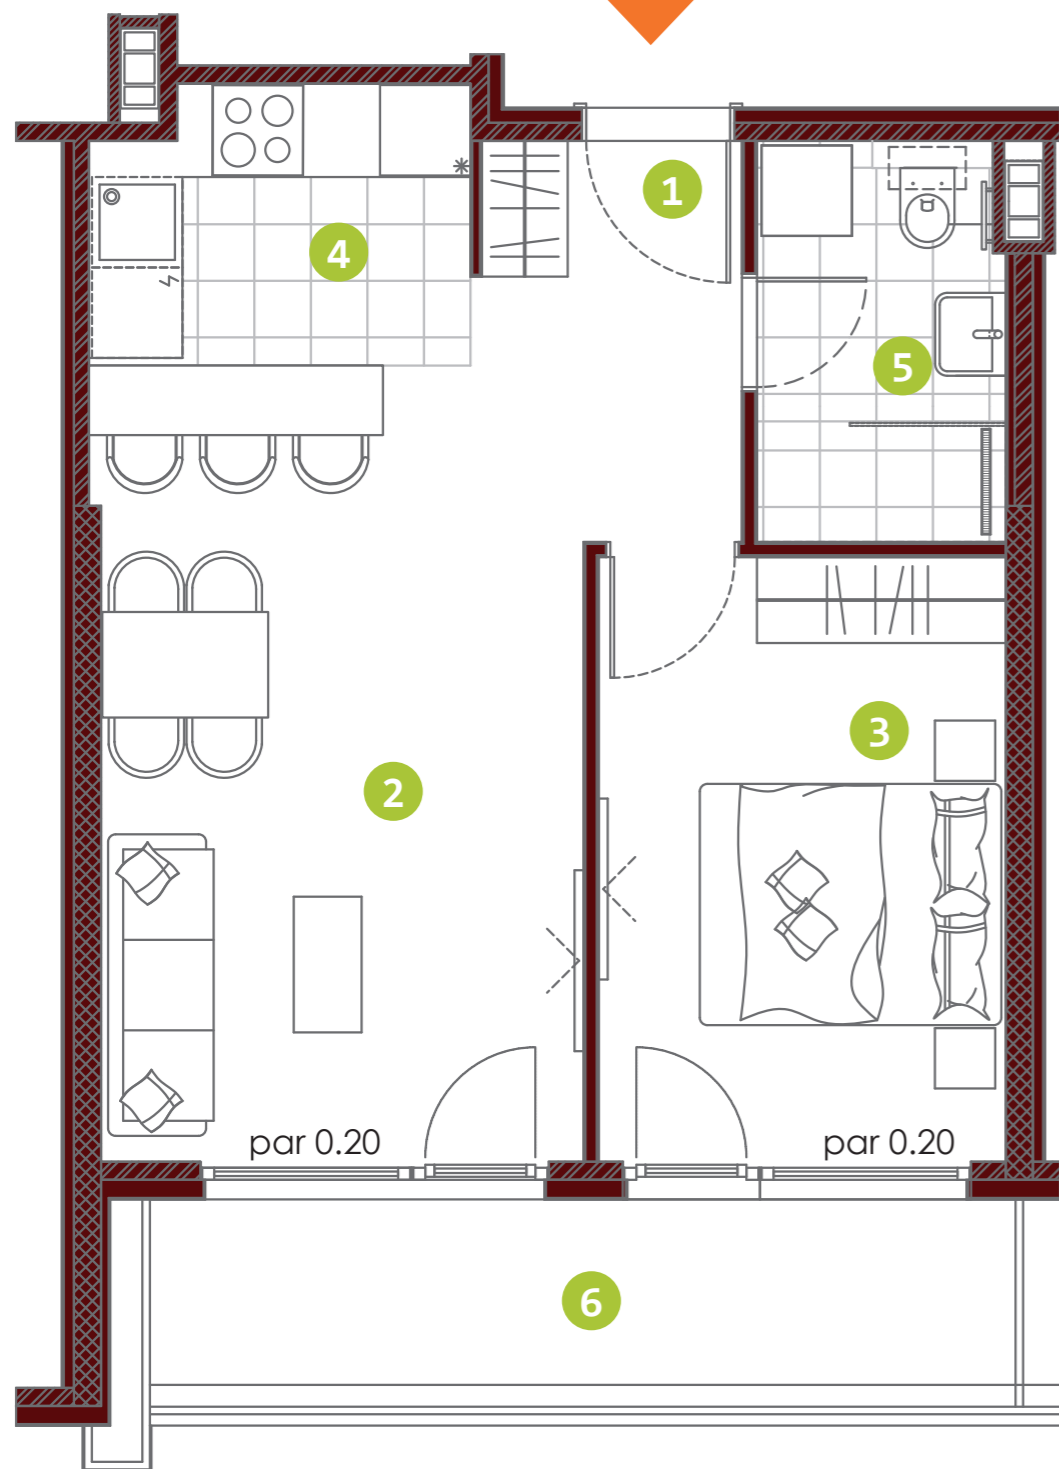

Položaj stana u objektu

Osnova stana

3D prikaz stana

Prikazi enterijera su informativnog karaktera i nisu predmet prodaje. Za više informacija obratite se prodajnom timu „Zelene avenije“.

DVOSOBAN STAN penthouse

br.	prostorije	P (m ²)
1	ULAZNI HOL	2,61
2	DNEVNA SOBA I TRPEZARIJA	18,45
3	SPAVAĆA SOBA	11,04
4	KUHINJA	4,51
5	KUPATILO	4,33
6	TERASA	7,79

Površina stana: 48,73 m²