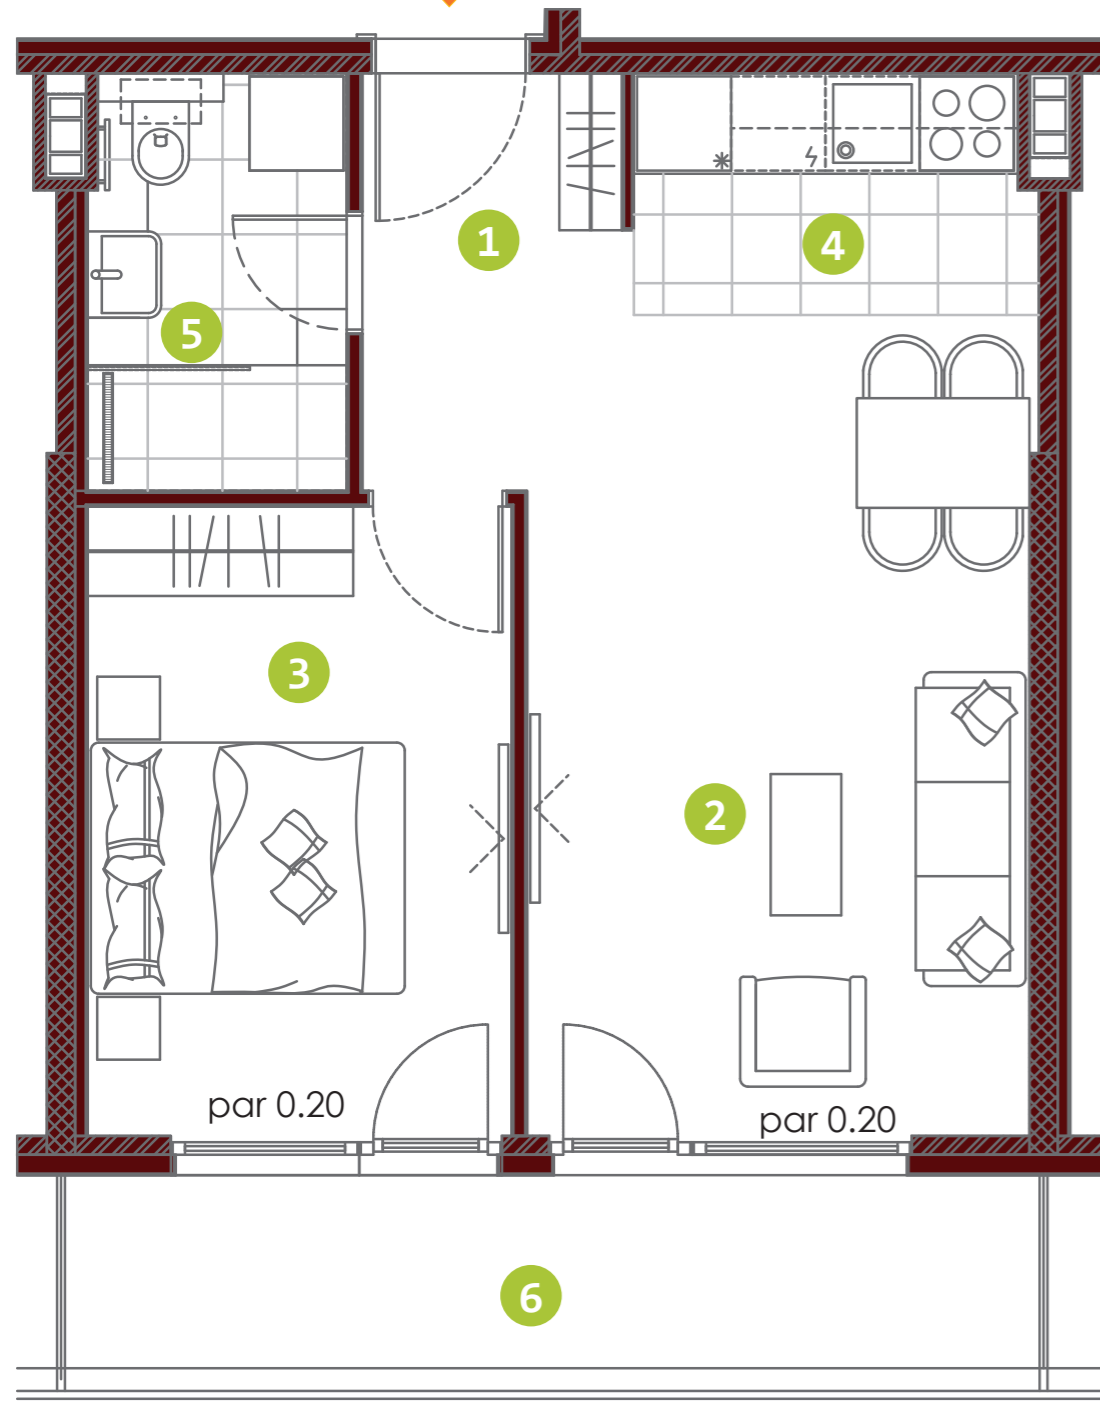

Položaj stana u objektu

DVOSOBAN STAN penthouse

br.	prostorije	P (m ²)
1	ULAZNI HOL	2,59
2	DNEVNA SOBA I TRPEZARIJA	18,22
3	SPAVAĆA SOBA	11,04
4	KUHINJA	3,87
5	KUPATILO	4,34
6	TERASA	8,38

Površina stana: 48,44 m²