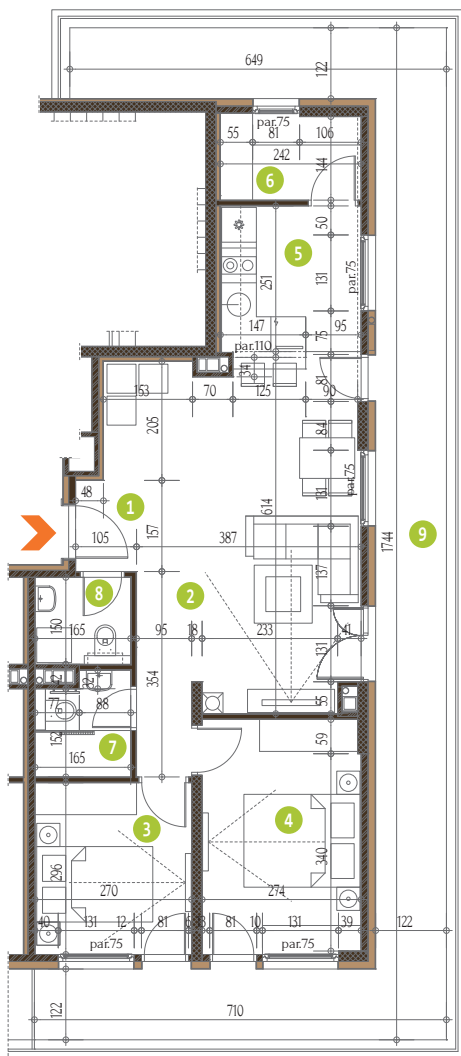

Zelena avenija

Osnova stana

3D prikaz stana

Prikazi enterijera su informativnog karaktera i nisu predmet prodaje. Za više informacija obratite se prodajnom timu „Zelene avenije“.

TROSOBAN STAN penthouse

br.	prostorije	P (m ²)
1	ULAZNI HOL	1,65
2	DNEVNA SOBA I TRPEZARIJA	25,26
3	SPAVAČA SOBA	7,99
4	SPAVAČA SOBA	11,04
5	KUHINJA	6,07
6	OSTAVA	3,57
7	KUPATILO	2,79
8	TOALET	2,48

Površina stana
bez terase: 60,85 m²

9 TERASA 36,37

Površina stana: 97,22 m²

L1 PENT - T3-3.0(L)