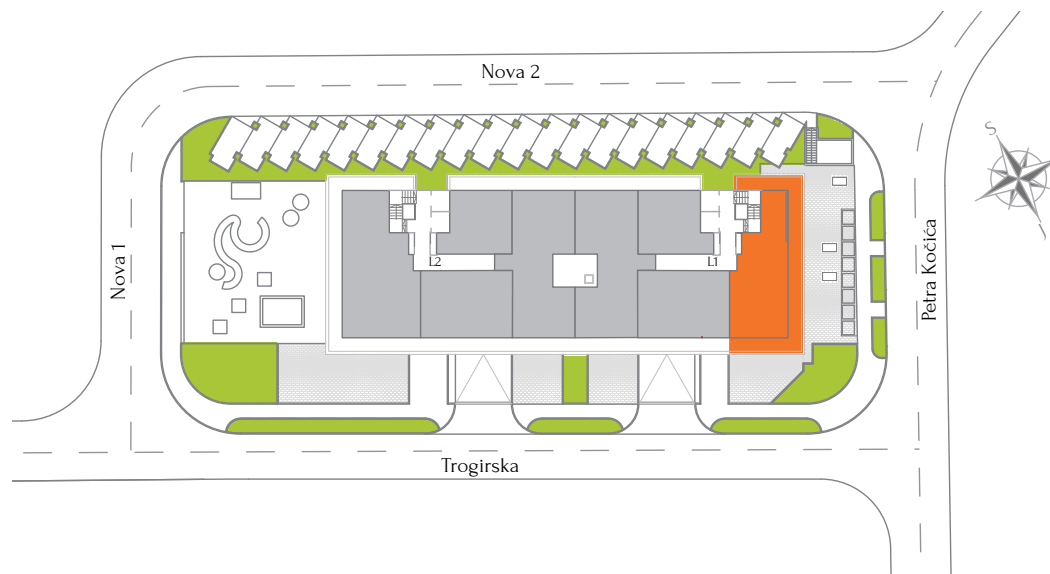

Zelena avenija

Osnova stana

3D prikaz stana

Prikazi enterijera su informativnog karaktera i nisu predmet prodaje. Za više informacija obratite se prodajnom timu „Zelene avenije“.

TROSOBAN STAN penthouse

br.	prostorije	P (m ²)
1	ULAZNI HOL	1,65
2	DNEVNA SOBA I TRPEZARIJA	25,26
3	SPAVAČA SOBA	7,99
4	SPAVAČA SOBA	11,04
5	KUHINJA	6,07
6	OSTAVA	3,57
7	KUPATILO	2,79
8	TOALET	2,48

Površina stana
bez terase: 60,85 m²

9 TERASA 36,37

Površina stana: 97,22 m²

L1 PENT - T3-3.0(L)