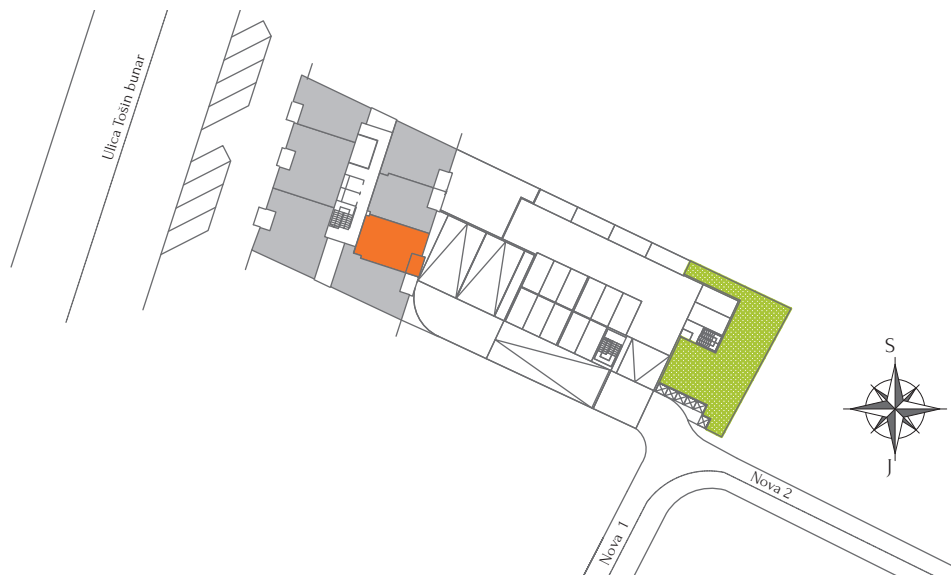

Zelena avenija

DVOSOBAN STAN

br.	prostorije	P (m ²)
1	ULAZNI HOL	4,64
2	DNEVNA SOBA I TRPEZARIJA	18,95
3	SPAVAĆA SOBA	11,04
4	KUHINJA	4,36
5	KUPATILO	3,81
6	TERASA	3,96

Površina stana: 46,71 m²

Osnova stana

Prikazi enterijera su informativnog karaktera i nisu predmet prodaje. Za više informacija obratite se prodajnom timu „Zelene avenije“.

3D prikaz stana

T1-2.0-L/3-8
st.br. 11,15,22,29,36,43