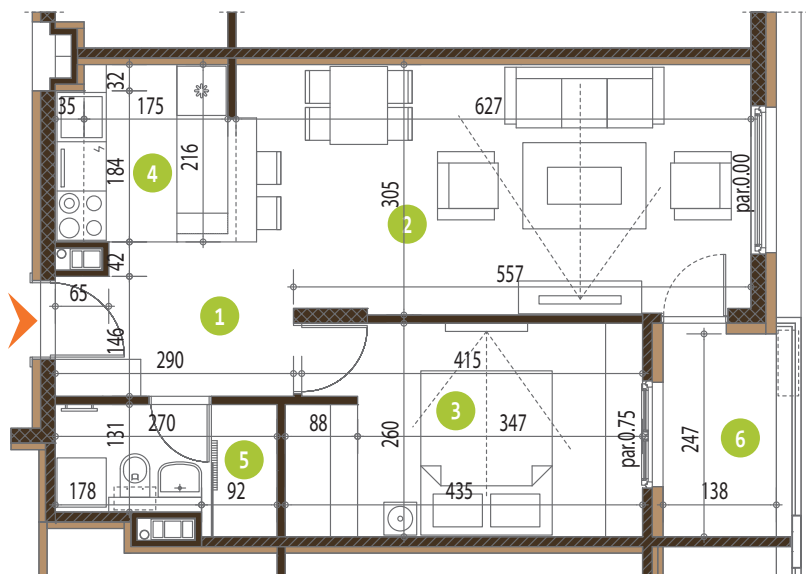

Zelena avenija

DVOSOBAN STAN

br.	prostorije	P (m ²)
1	ULAZNI HOL	4,64
2	DNEVNA SOBA I TRPEZARIJA	18,95
3	SPAVAĆA SOBA	11,04
4	KUHINJA	4,36
5	KUPATILO	3,81
6	TERASA	3,96

Površina stana: 46,71 m²

Osnova stana

Prikazi enterijera su informativnog karaktera i nisu predmet prodaje. Za više informacija obratite se prodajnom timu „Zelene avenije“.

3D prikaz stana

T1-2.0-L/3-8
st.br. 11,15,22,29,36,43