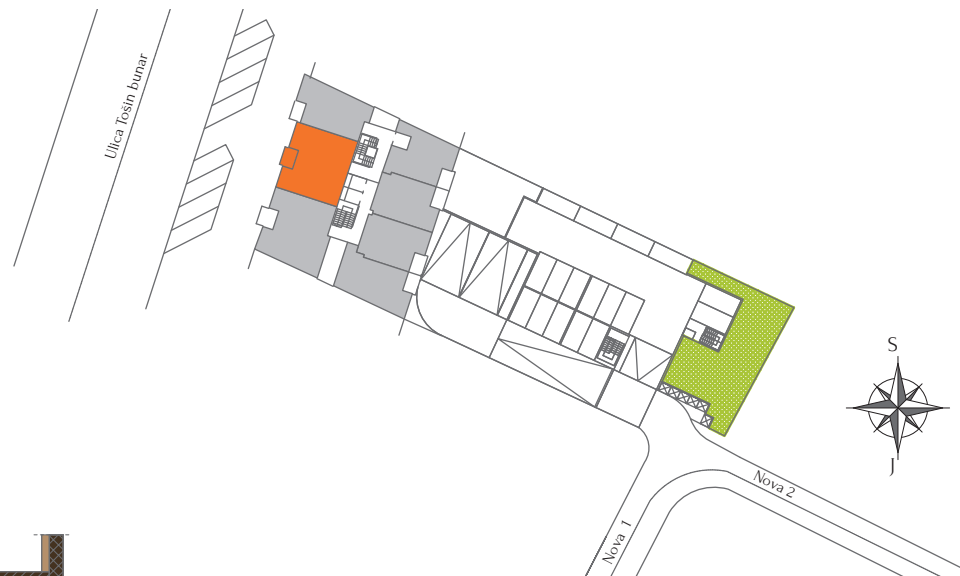

Zelena avenija

TROSOBAN STAN

| br. | prostorije | P (m ²) |
|-----|-----------------------------|---------------------|
| 1 | ULAZNI HOL | 8,74 |
| 2 | DNEVNA SOBA I TRPEZARIJA | 20,28 |
| 3 | SPAVAĆA SOBA | 14,48 |
| 4 | SPAVAĆA SOBA | 12,00 |
| 5 | KUHINJA | 4,75 |
| 6 | KUPATILO | 3,55 |
| 7 | TOALET | 2,82 |
| 8 | TERASA | 4,20 |

Površina stana: 70,82 m²

Osnova stana

Prikazi enterijera su informativnog karaktera i nisu predmet prodaje. Za više informacija obratite se prodajnom timu „Zelene avenije“.

3D prikaz stana

PA T2-3.0-D/2-3
st.br. PA5,PA8