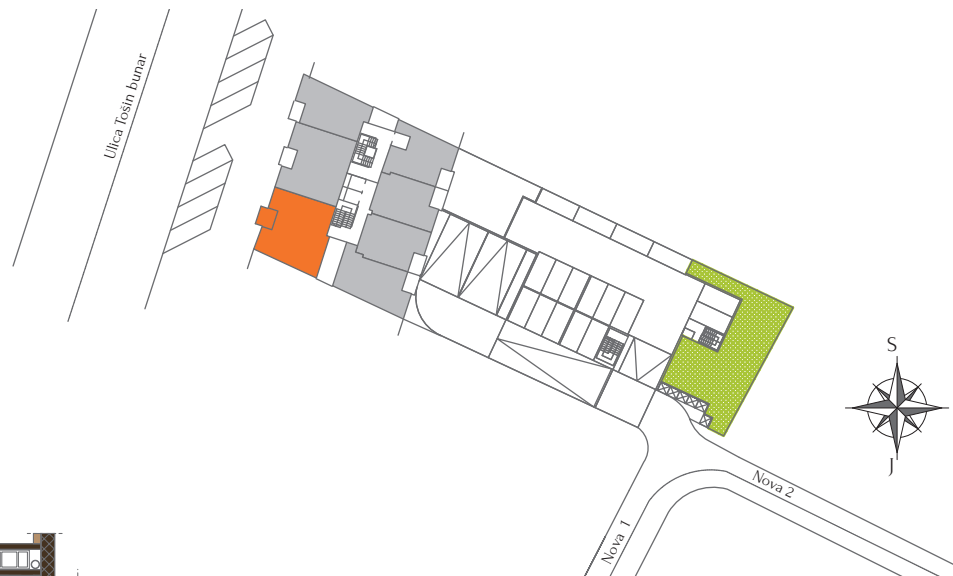

## TROSOBAN STAN

br.	prostorije	P (m <sup>2</sup> )
1	ULAZNI HOL	7,86
2	DNEVNA SOBA I TRPEZARIJA	23,68
3	SPAVAĆA SOBA	14,48
4	SPAVAĆA SOBA	12,00
5	KUHINJA	5,80
6	KUPATILO	3,55
7	TOALET	2,82
8	TERASA	5,26

Površina stana: 75,45 m<sup>2</sup>