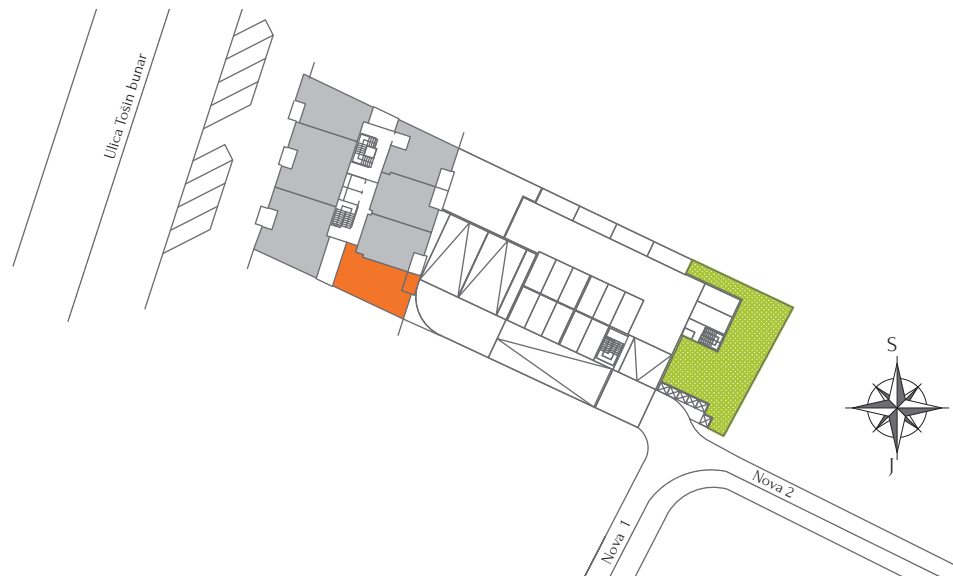

Zelena avenija

DVOSOBAN STAN

br.	prostorije	P (m ²)
1	ULAZNI HOL	6,77
2	DNEVNA SOBA I TRPEZARIJA	18,84
3	SPAVAĆA SOBA	10,12
4	KUHINJA	3,74
5	GARDEROBA	5,63
6	KUPATILO	3,95
7	TERASA	3,94

Površina stana: 52,99 m²

Osnova stana

Prikazi enterijera su informativnog karaktera i nisu predmet prodaje. Za više informacija obratite se prodajnom timu „Zelene avenije“.

3D prikaz stana

T6-2.0-D/1
st.br. 2