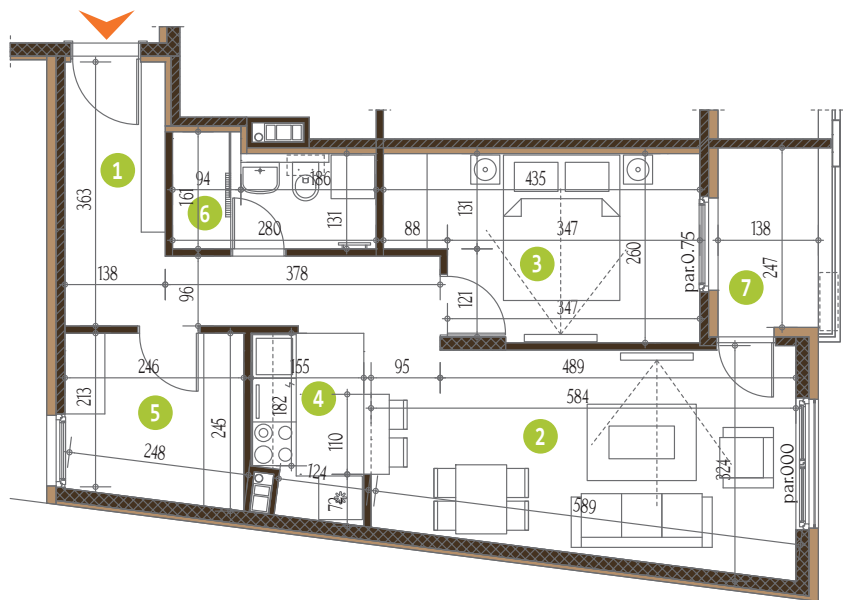

Zelena avenija

DVOSOBAN STAN

br.	prostorije	P (m ²)
1	ULAZNI HOL	6,77
2	DNEVNA SOBA I TRPEZARIJA	18,84
3	SPAVAĆA SOBA	10,12
4	KUHINJA	3,74
5	GARDEROBA	5,63
6	KUPATILO	3,95
7	TERASA	3,94

Površina stana: 52,99 m²

Osnova stana

Prikazi enterijera su informativnog karaktera i nisu predmet prodaje. Za više informacija obratite se prodajnom timu „Zelene avenije“.

3D prikaz stana

T6-2.0-D/1
st.br. 2