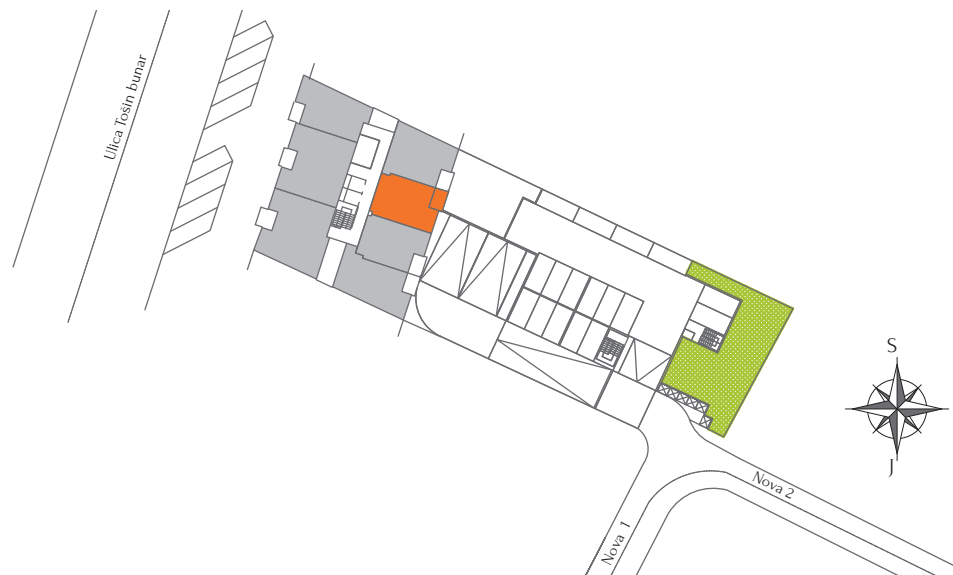

Zelena avenija

DVOSOBAN STAN

br.	prostorije	P (m ²)
1	ULAZNI HOL	4,61
2	DNEVNA SOBA I TRPEZARIJA	18,95
3	SPAVAĆA SOBA	11,04
4	KUHINJA	4,36
5	KUPATILO	3,81
6	TERASA	3,94

Površina stana: 46,71 m²

Osnova stana

Prikazi enterijera su informativnog karaktera i nisu predmet prodaje. Za više informacija obratite se prodajnom timu „Zelene avenije“.

3D prikaz stana

T2-2.0-D/3-8
st.br. 12,16,23,30,37,44