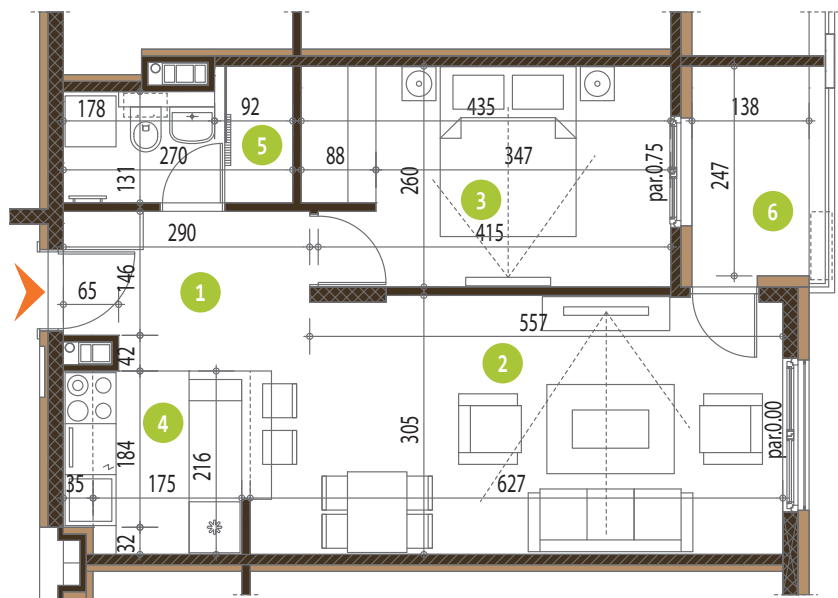

Zelena avenija

DVOSOBAN STAN

br.	prostorije	P (m ²)
1	ULAZNI HOL	4,61
2	DNEVNA SOBA I TRPEZARIJA	18,95
3	SPAVAĆA SOBA	11,04
4	KUHINJA	4,36
5	KUPATILO	3,81
6	TERASA	3,94

Površina stana: 46,71 m²

Osnova stana

Prikazi enterijera su informativnog karaktera i nisu predmet prodaje. Za više informacija obratite se prodajnom timu „Zelene avenije“.

3D prikaz stana

T2-2.0-D/3-8
st.br. 12,16,23,30,37,44