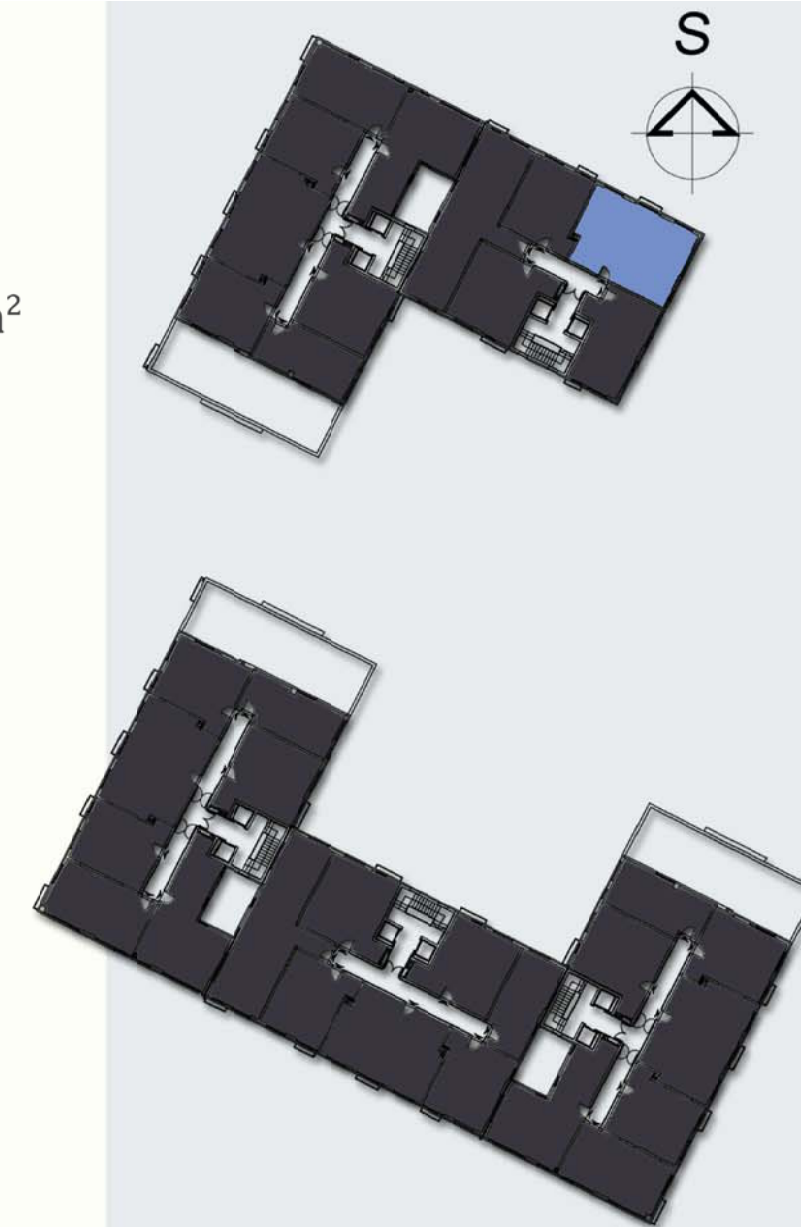

PRODAJNA POVRŠINA STANA

65.89m<sup>2</sup>

### TROSOBAN STAN

BR. PROSTORIJE		P(m <sup>2</sup> )
1	ULAZ	8.57
2	KUHINJA	6.06
3	DNEVNA SOBA	18.40
4	SPAVAĆA SOBA	12.61
5	SPAVAĆA SOBA	13.99
6	KUPATILO	4.26
7	WC	1.52

L5 3.0 - 4D / Pk