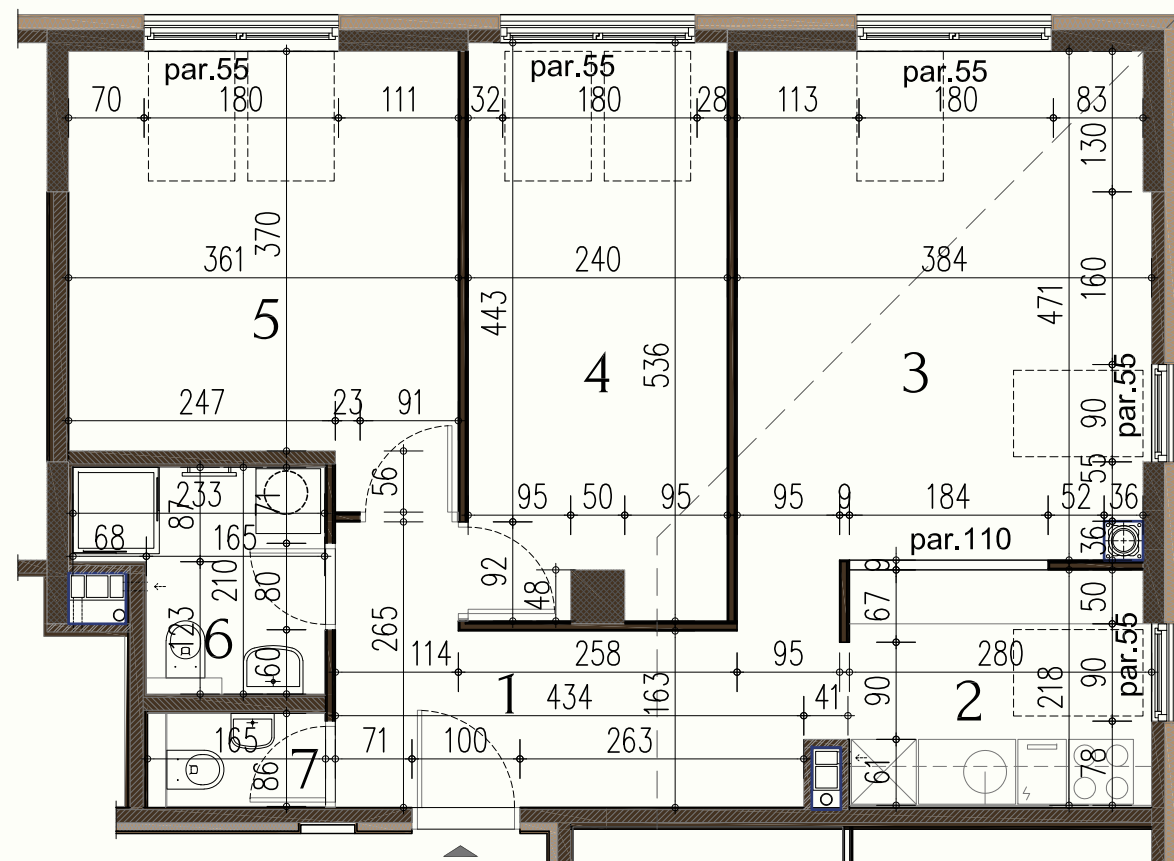

PRODAJNA POVRŠINA STANA

65.89m<sup>2</sup>

### TROSOBAN STAN

BR. PROSTORIJE		P(m <sup>2</sup> )
1	ULAZ	8.57
2	KUHINJA	6.06
3	DNEVNA SOBA	18.40
4	SPAVAĆA SOBA	12.61
5	SPAVAĆA SOBA	13.99
6	KUPATILO	4.26
7	WC	1.52

L5 3.0 - 4D / Pk