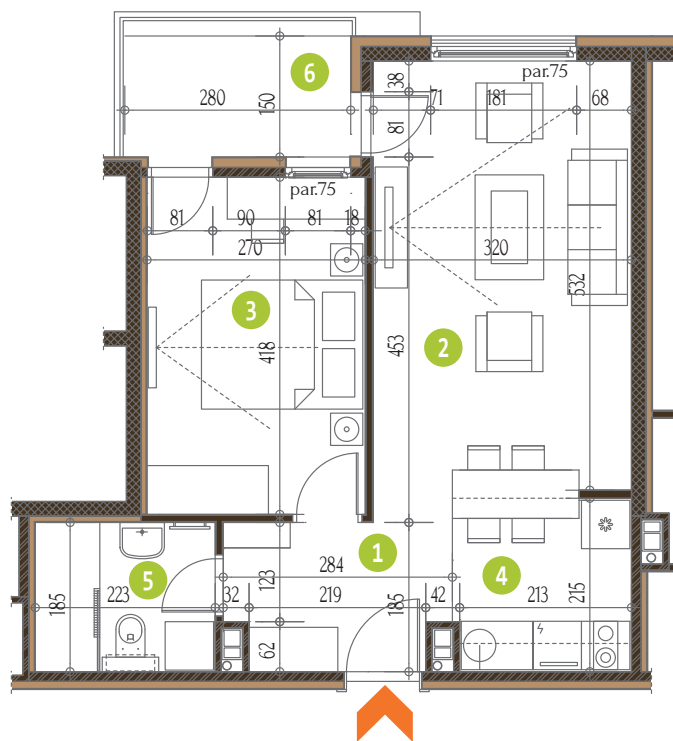

Zelena avenija

DVOSOBAN STAN prizemlje

br.	prostorije	P (m ²)
1	ULAZNI HOL	3,24
2	DNEVNA SOBA	19,02
3	SPAVAĆA SOBA	11,29
4	KUHINJA	4,72
5	KUPATILO	4,13
6	TERASA	4,89

Površina stana: 47,29 m²

Osnova stana

3D prikaz stana

Prikazi enterijera su informativnog karaktera i nisu predmet prodaje. Za više informacija obratite se prodajnom timu „Zelene avenije“.

L2 T2-2.0 (L)/Pr