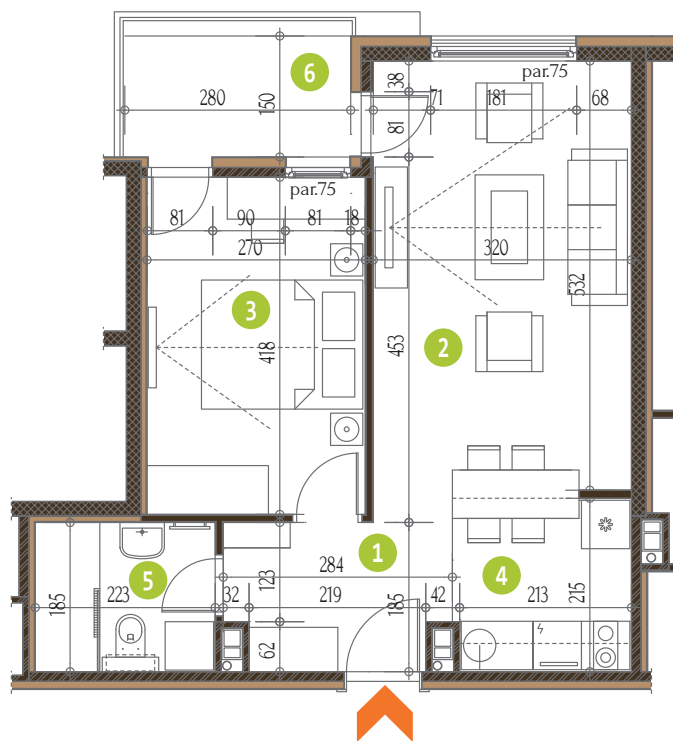

Zelena avenija

DVOSOBAN STAN sprat

br.	prostorije	P (m ²)
1	ULAZNI HOL	3,24
2	DNEVNA SOBA	19,02
3	SPAVAĆA SOBA	11,29
4	KUHINJA	4,72
5	KUPATILO	4,13
6	TERASA	4,89

Površina stana: 47,29 m²

Osnova stana

3D prikaz stana

Prikazi enterijera su informativnog karaktera i nisu predmet prodaje. Za više informacija obratite se prodajnom timu „Zelene avenije“.

L2 T2-2.0 (L)/1-7