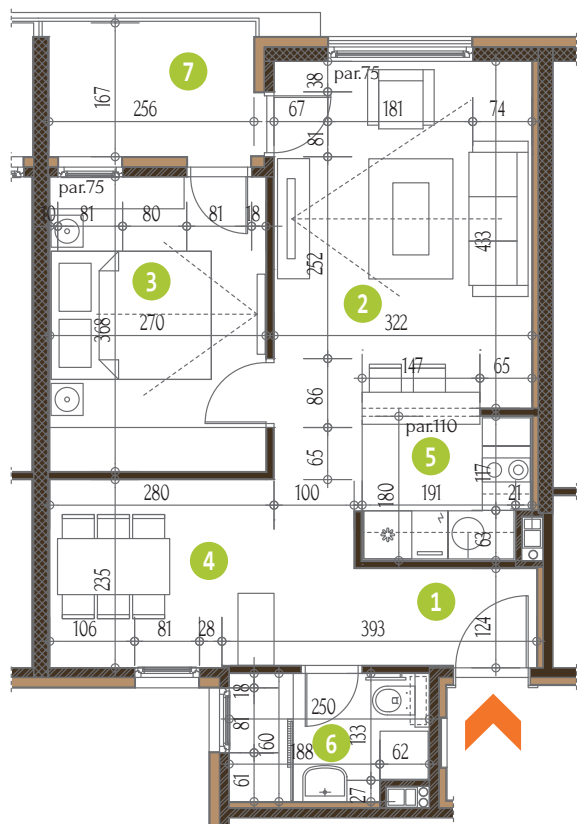

Zelena avenija

DVOSOBAN STAN prizemlje

br.	prostorije	P (m ²)
1	ULAZNI HOL	2,79
2	DNEVNA SOBA	17,28
3	SPAVAĆA SOBA	9,94
4	TRPEZARIJA	6,56
5	KUHINJA	3,69
6	KUPATILO	3,84
7	TERASA	4,50

Površina stana: 48,60 m²

Osnova stana

3D prikaz stana

Prikazi enterijera su informativnog karaktera i nisu predmet prodaje. Za više informacija obratite se prodajnom timu „Zelene avenije“.

L1 T3-2.0 (L)/Pr