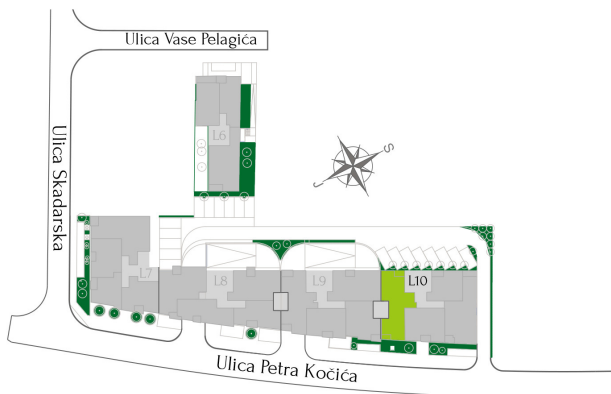

3D prikaz stana

TROIPOSOBAN STAN PENTHOUSE

br.	prostorije	P (m²)
1	ULAZNI HOL	8,32
2	DNEVNA SOBA	23,99
3	SPAVAĆA SOBA	9,89
4	SPAVAĆA SOBA	19,36
5	KUHINJA	5,04
6	KUPATILO	3,86
7	KUPATILO	3,88
8	LOĐA	3,05
9	LOĐA	3,30

Površina stana: 80,69 m²

L10 - 3.5 - T1 / I-VII