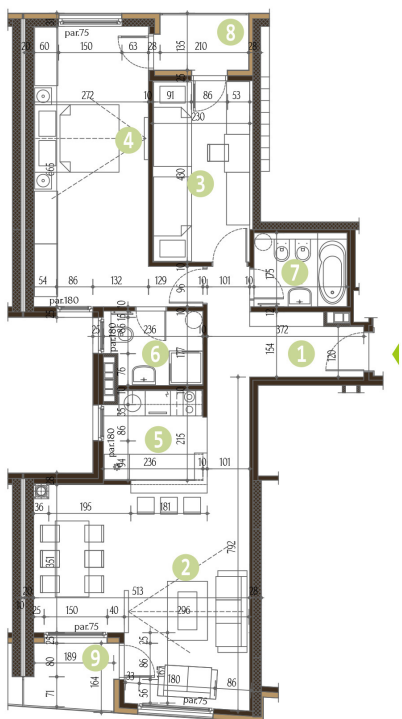

Zelena avenija

Osnova stana

Prikazi enterijera su informativnog karaktera i nisu predmet prodaje. Za više informacija obratite se prodajnom timu „Zelene avenije“.