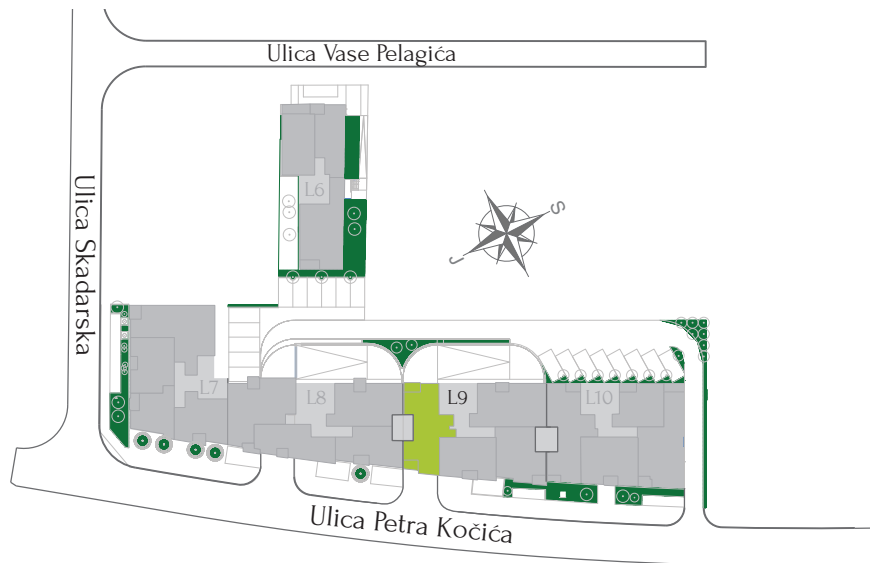

Zelena avenija

Osnova stana

3D prikaz stana

TROSOBAN STAN

br.	prostorije	P (m ²)
1	ULAZNI HOL	9,25
2	DNEVNA SOBA	23,57
3	SPAVAČA SOBA	10,12
4	SPAVAČA SOBA	12,00
5	KUHINJA	5,89
6	KUPATILO	3,88
7	TOALET	2,24
8	LODA	3,55
9	LODA	3,00

Površina stana: 73,50 m²

L9 - 3.0 - T1 / I-VII

Prikazi enterijera su informativnog karaktera i nisu predmet prodaje. Za više informacija obratite se prodajnom timu „Zelene avenije“.