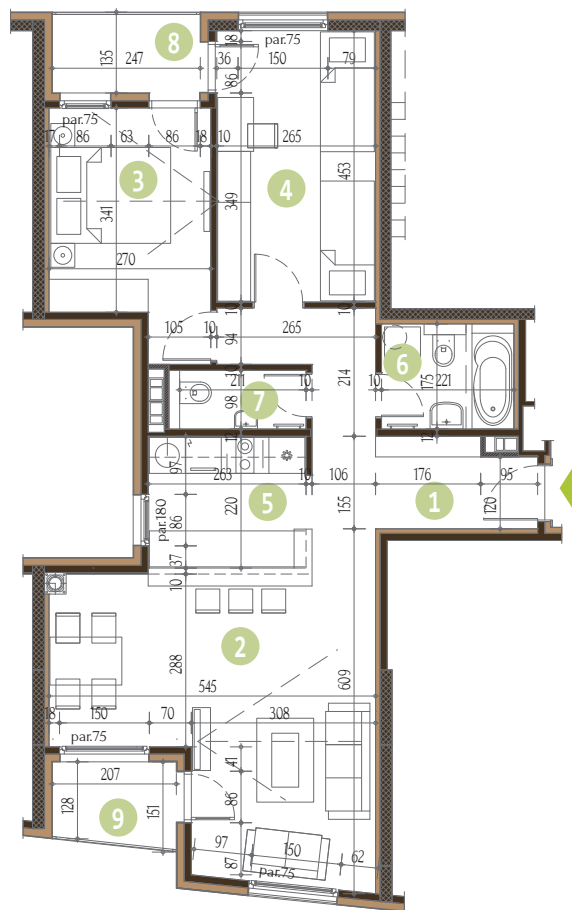

Zelena avenija

Osnova stana

3D prikaz stana

TROSOBAN STAN

br.	prostorije	P (m ²)
1	ULAZNI HOL	9,25
2	DNEVNA SOBA	23,57
3	SPAVAČA SOBA	10,12
4	SPAVAČA SOBA	12,00
5	KUHINJA	5,89
6	KUPATILO	3,88
7	TOALET	2,24
8	LODA	3,55
9	LODA	3,00

Površina stana: 73,50 m²

L9 - 3.0 - T1 / I-VII

Prikazi enterijera su informativnog karaktera i nisu predmet prodaje. Za više informacija obratite se prodajnom timu „Zelene avenije“.