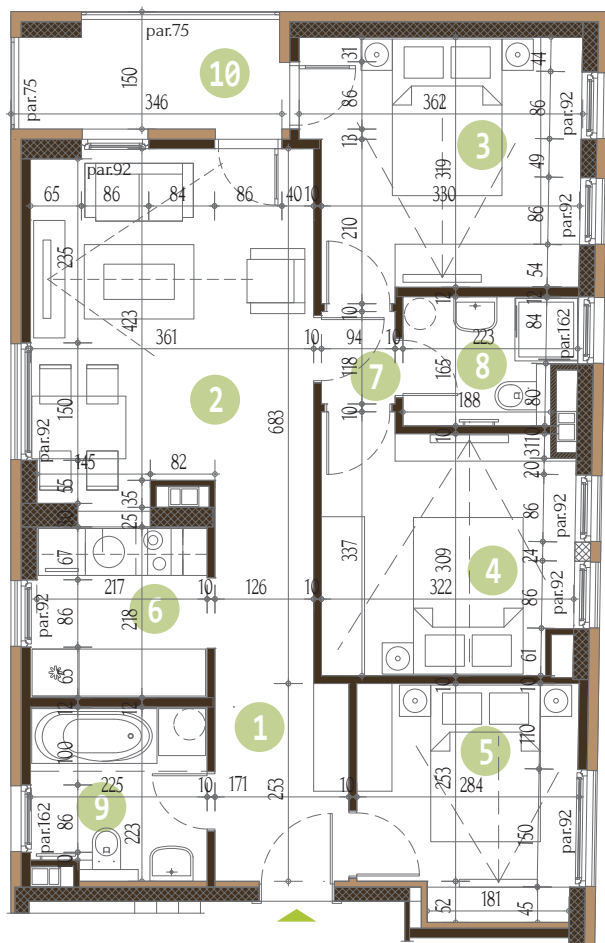

Zelena avenija

Osnova stana

3D prikaz stana

Prikazi enterijera su informativnog karaktera i nisu predmet prodaje. Za više informacija obratite se prodajnom timu „Zelene avenije“.

ČETVOROSOBAN STAN

br.	prostorije	P (m ²)
1	ULAZNI HOL	6,02
2	DNEVNA SOBA	17,30
3	SPAVAČA SOBA	11,13
4	SPAVAČA SOBA	9,94
5	SPAVAČA SOBA	8,54
6	KUHINJA	5,00
7	DEGAŽMAN	1,32
8	KUPATILO	3,41
9	KUPATILO	4,85
10	LODA	4,70

Površina stana: 72,21 m²

L6 - 4.0 - T1 / Pr