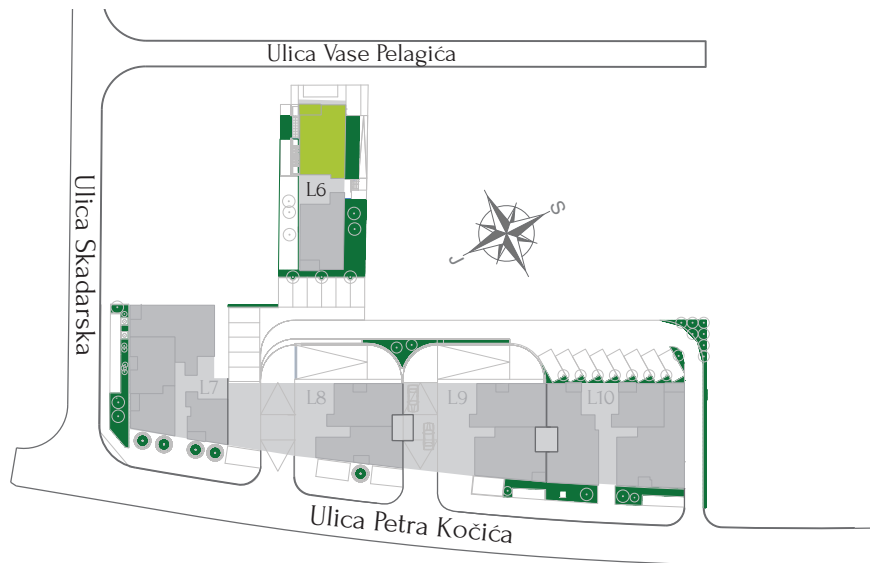

Zelena avenija

Osnova stana

3D prikaz stana

Prikazi enterijera su informativnog karaktera i nisu predmet prodaje. Za više informacija obratite se prodajnom timu „Zelene avenije“.

ČETVOROSOBAN STAN

br.	prostorije	P (m ²)
1	ULAZNI HOL	6,02
2	DNEVNA SOBA	17,30
3	SPAVAČA SOBA	11,13
4	SPAVAČA SOBA	9,94
5	SPAVAČA SOBA	8,54
6	KUHINJA	5,00
7	DEGAŽMAN	1,32
8	KUPATILO	3,41
9	KUPATILO	4,85
10	LODA	4,70

Površina stana: 72,21 m²

L6 - 4.0 - T1 / Pr